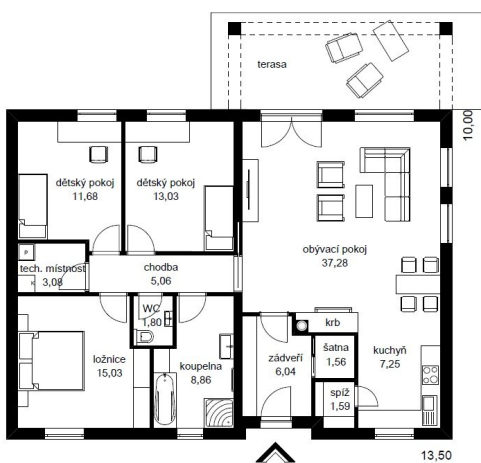

DŮM GITA
STUDIE FIRMY FUTUR